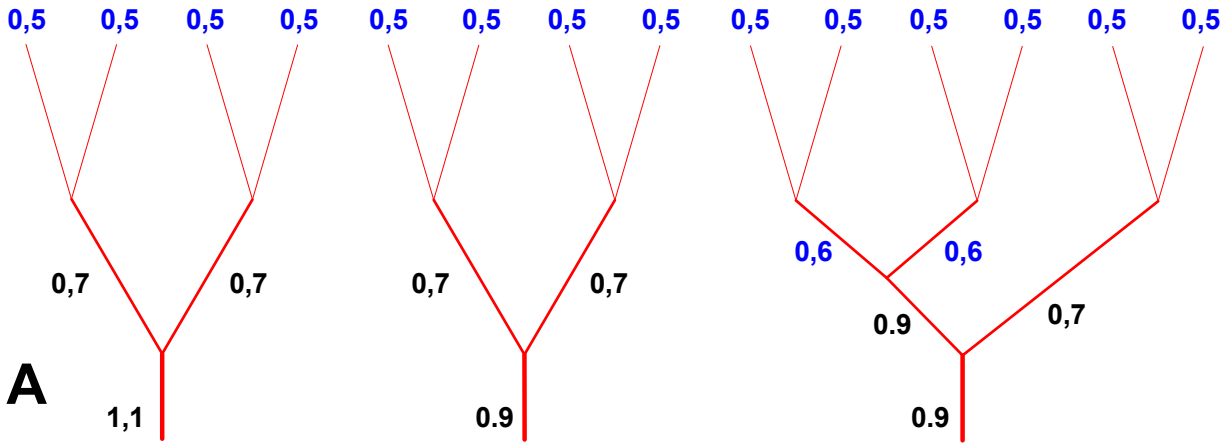

xc5 Lines

DATE: 3.6. 2015

Liros Dyneema
0,5mm DC 40 white
0,6mm DC 60 white

Edelrid Aramid
A-8000-090 0,8mm

Edelrid Aramid
A-8000/U-025 0,4mm
A-7000/U-045 0,45mm
A-8000/U-050 0,6mm
A-8000/U-070 0,7mm
A-8000/U-130 0,9mm
A-8000/U-190 1,1mm

Edelrid
1,5mm A-7950-200-024

← center of canopy