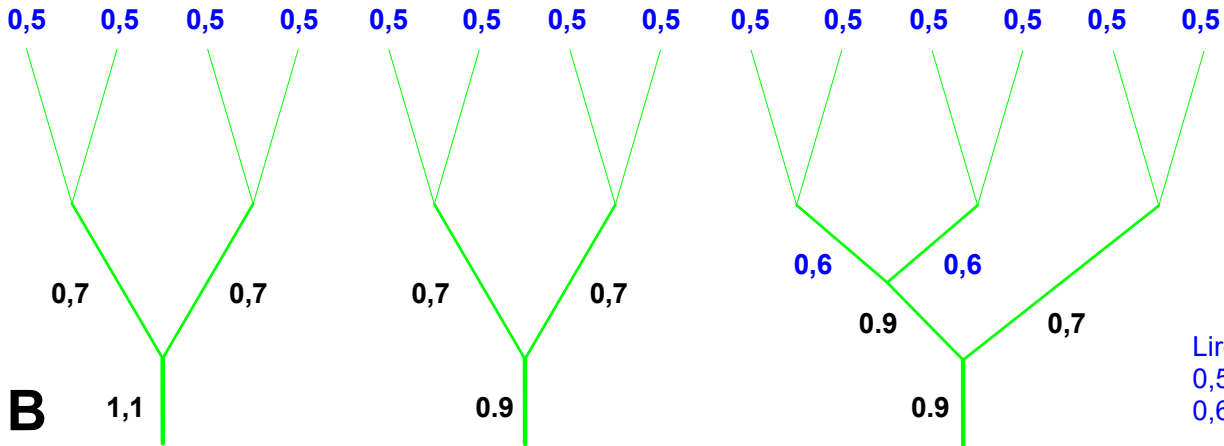

xc5 Lines

DATE: 3.6. 2015

Liros Dyneema
0,5mm DC 40 white
0,6mm DC 60 white

Edelrid Aramid
A-8000-090 0,8mm

Edelrid Aramid
A-8000/U-025 0,4mm
A-7000/U-045 0,45mm
A-8000/U-050 0,6mm
A-8000/U-070 0,7mm
A-8000/U-130 0,9mm
A-8000/U-190 1,1mm

Edelrid
1,5mm A-7950-200-024

← center of canopy