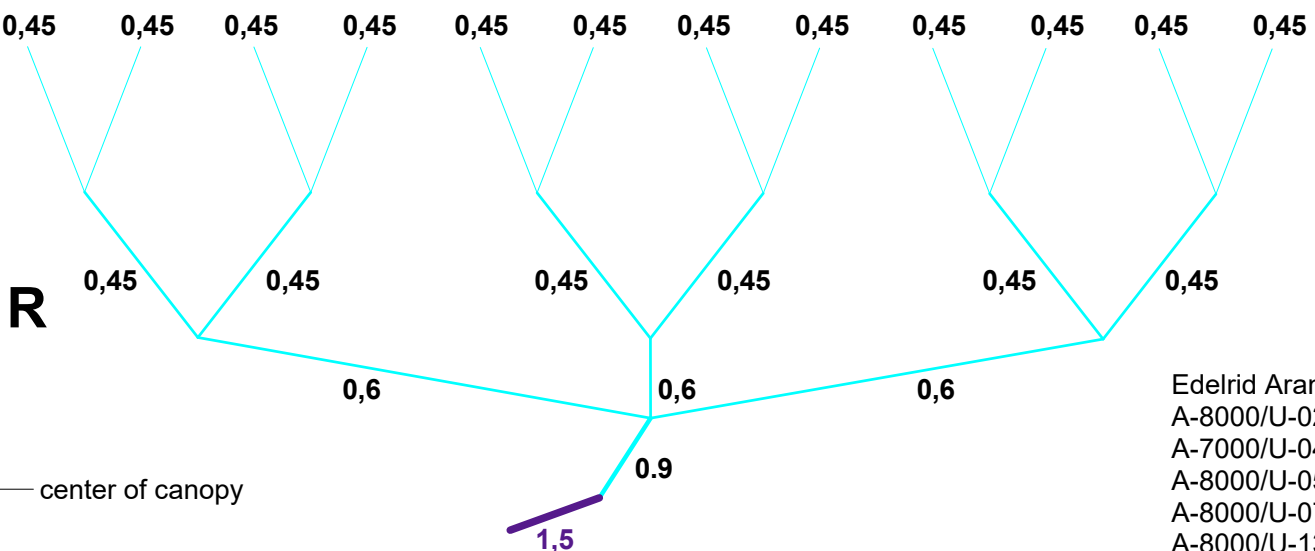

xc5 Lines

DATE: 3.6. 2015

Liros Dyneema
0,5mm DC 40 white
0,6mm DC 60 white

Edelrid Aramid
A-8000-090 0,8mm

Edelrid Aramid
A-8000/U-025 0,4mm
A-7000/U-045 0,45mm
A-8000/U-050 0,6mm
A-8000/U-070 0,7mm
A-8000/U-130 0,9mm
A-8000/U-190 1,1mm

Edelrid
1,5mm A-7950-200-024

← center of canopy