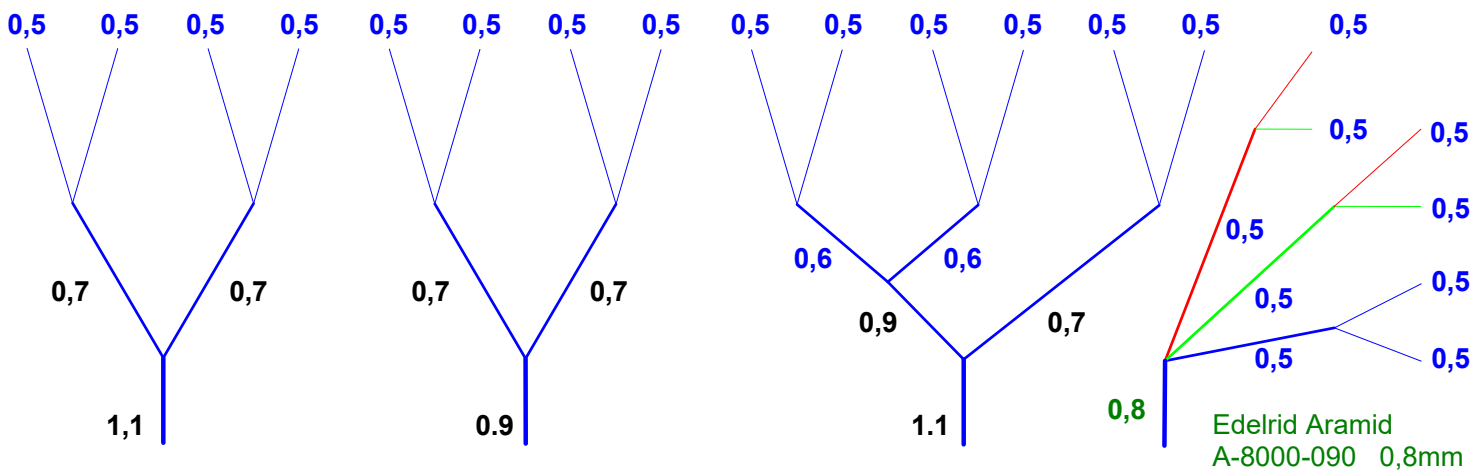

xc5 Lines

DATE: 3.6. 2015

Liros Dyneema
0,5mm DC 40 white
0,6mm DC 60 white

Edelrid Aramid
A-8000-090 0,8mm

Edelrid Aramid
A-8000/U-025 0,4mm
A-7000/U-045 0,45mm
A-8000/U-050 0,6mm
A-8000/U-070 0,7mm
A-8000/U-130 0,9mm
A-8000/U-190 1,1mm

Edelrid
1,5mm A-7950-200-024

← center of canopy