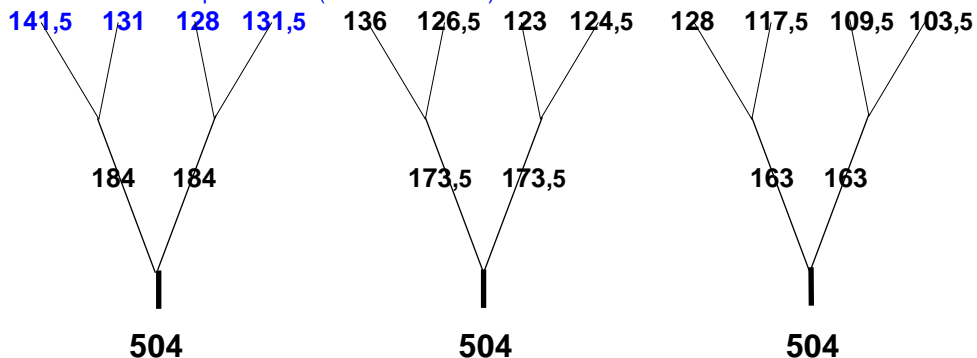

# Avax XC 30 – VI. – Liros coverd lines

Prodlouženo o 1 cm pro DC 120 (+1cm for DC 120)

Prodlouženo o 1 cm pro DC 120 (+1cm for DC 120)

STABILO