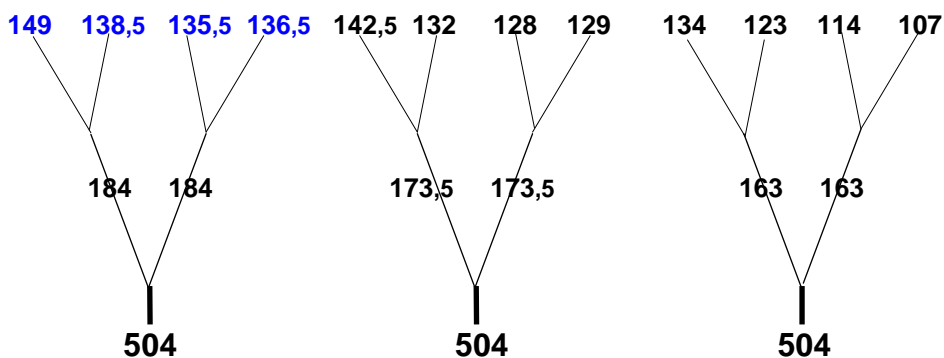

# Avax XC 30 – VI. – Liros coverd lines

Prodlouženo o 1 cm pro DC 120 (+1cm for DC 120)

Prodlouženo o 1 cm pro DC 120 (+1cm for DC 120)

STABILO