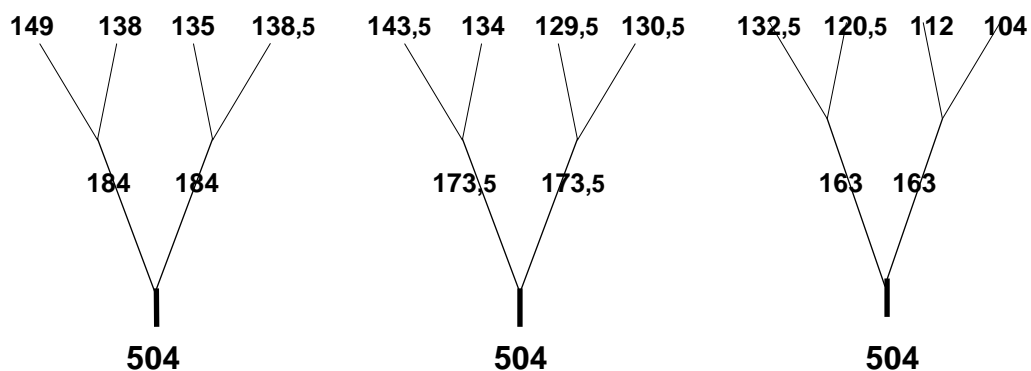

# Avax XC 30 – VI. – Liros coverd lines

Prodlouženo o 1 cm pro DC 120 (+1cm for DC 120)

Prodlouženo o 1 cm pro DC 120 (+1cm for DC 120)

STABILO