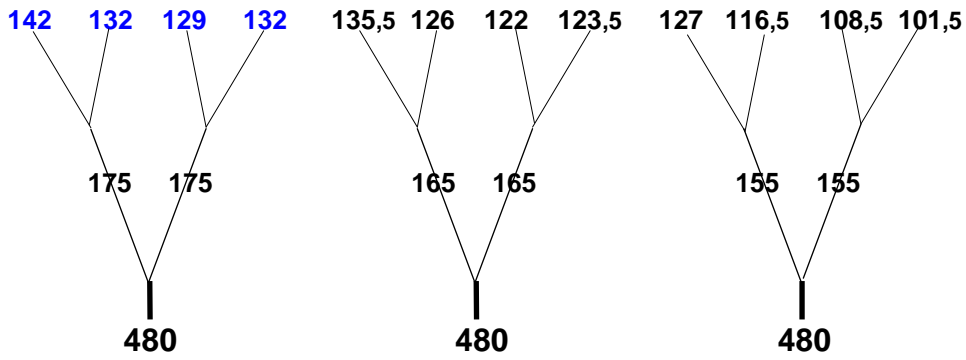

# Avax XC 28 - VI. - Liros covered lines

Prodloženo o 1 cm pro DC 120 (+1cm for DC 120)

Prodloženo o 1 cm pro DC 120 (+1cm for DC 120)