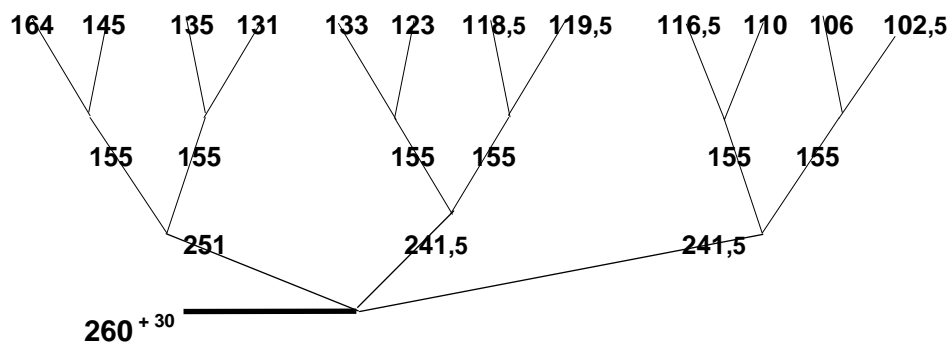

Avax XC 26 – VI. – Liros covered lines

Prodloženo o 1 cm pro DC 120 (+1cm for DC 120)

Prodloženo o 1 cm pro DC 120 (+1cm for DC 120)

STABILO
←

82 80 82,5