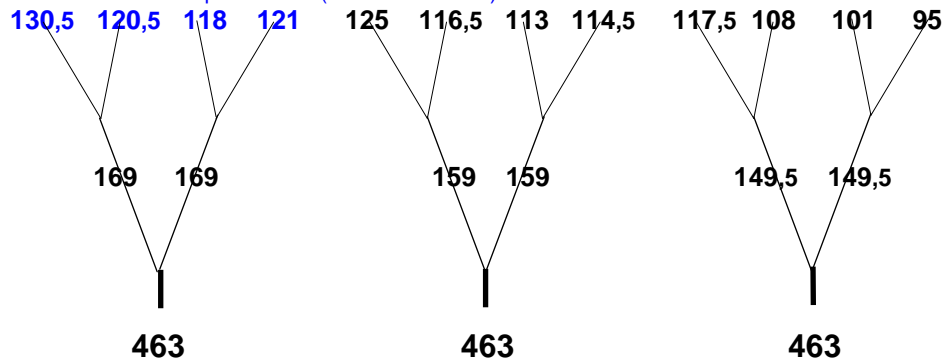

Avax XC 26 – VI. – Liros covered lines

Prodloženo o 1 cm pro DC 120 (+1cm for DC 120)

Prodloženo o 1 cm pro DC 120 (+1cm for DC 120)

STABILO
←

82 80 82,5