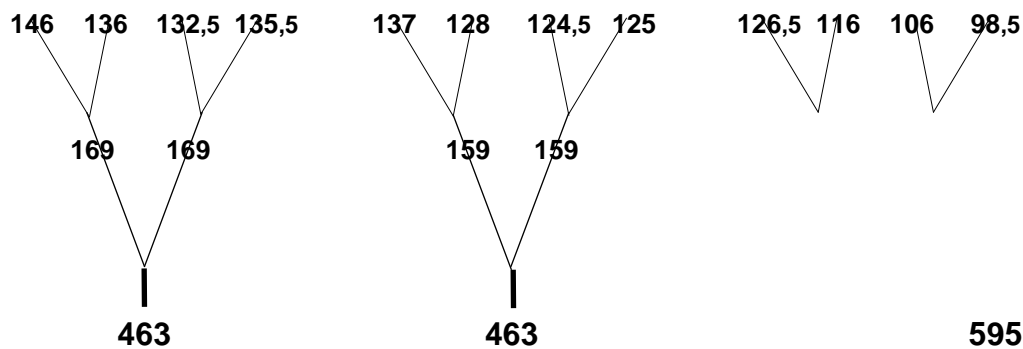

Avax XC 26 – VI. – Liros covered lines

Prodloženo o 1 cm pro DC 120 (+1cm for DC 120)

Prodloženo o 1 cm pro DC 120 (+1cm for DC 120)

STABILO
←

82 80 82,5