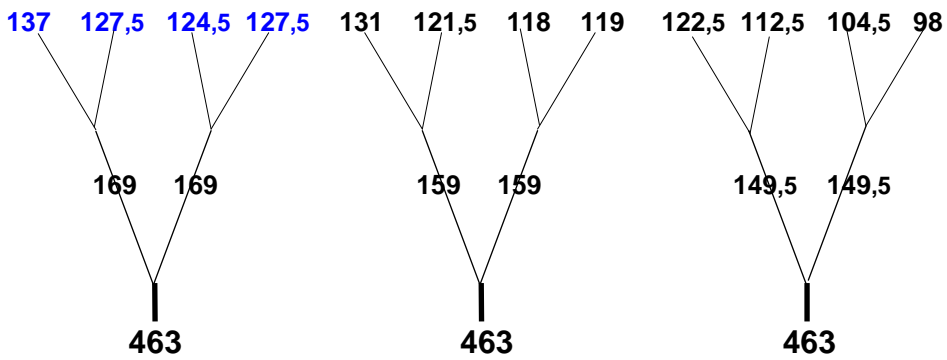

Avax XC 26 – VI. – Liros covered lines

Prodloženo o 1 cm pro DC 120 (+1cm for DC 120)

Prodloženo o 1 cm pro DC 120 (+1cm for DC 120)

STABILO
←

82 80 82,5