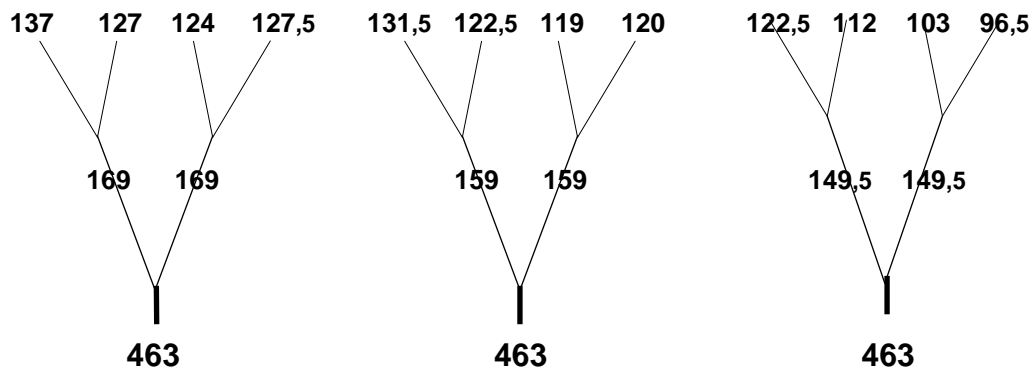

Avax XC 26 – VI. – Liros covered lines

Prodloženo o 1 cm pro DC 120 (+1cm for DC 120)

Prodloženo o 1 cm pro DC 120 (+1cm for DC 120)

STABILO
←

82 80 82,5