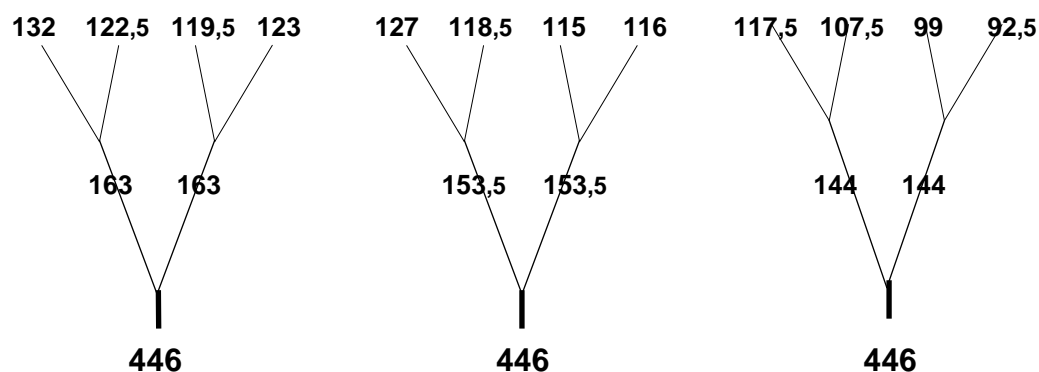

Avax XC 24 – VI. - Liros covered lines

Prodlouženo o 1 cm pro DC 120 (+1cm for DC 120)

Prodlouženo o 1 cm pro DC 120 (+1cm for DC 120)

STABILO

79 77 79,5

573,5