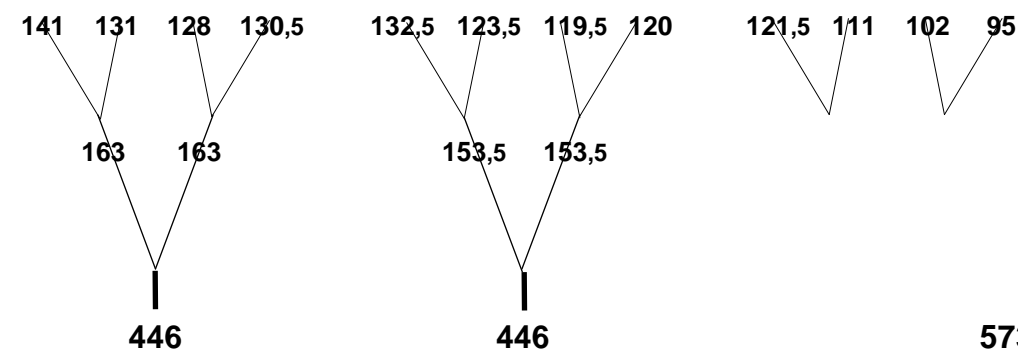

Avax XC 24 – VI. - Liros covered lines

Prodlouženo o 1 cm pro DC 120 (+1cm for DC 120)

Prodlouženo o 1 cm pro DC 120 (+1cm for DC 120)

STABILO

79 77 79,5

573,5