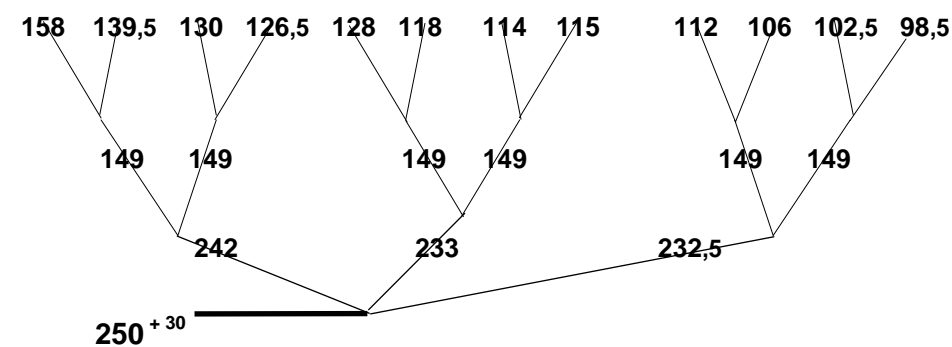

Avax XC 24 – VI. - Liros covered lines

Prodlouženo o 1 cm pro DC 120 (+1cm for DC 120)

Prodlouženo o 1 cm pro DC 120 (+1cm for DC 120)

STABILO

79 77 79,5

573,5