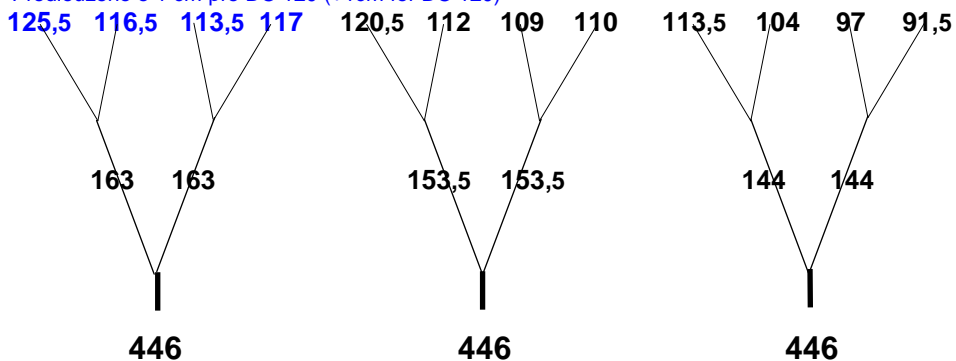

Avax XC 24 – VI. - Liros covered lines

Prodlouženo o 1 cm pro DC 120 (+1cm for DC 120)

Prodlouženo o 1 cm pro DC 120 (+1cm for DC 120)

STABILO

79 77 79,5

573,5