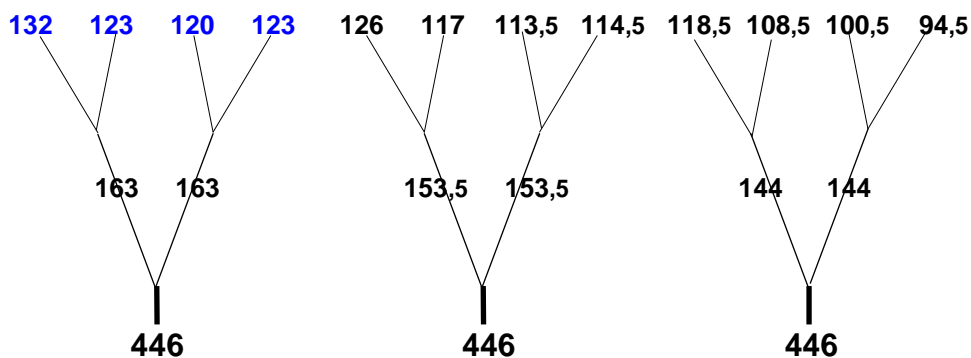

Avax XC 24 – VI. - Liros covered lines

Prodlouženo o 1 cm pro DC 120 (+1cm for DC 120)

Prodlouženo o 1 cm pro DC 120 (+1cm for DC 120)

STABILO

79 77 79,5

573,5