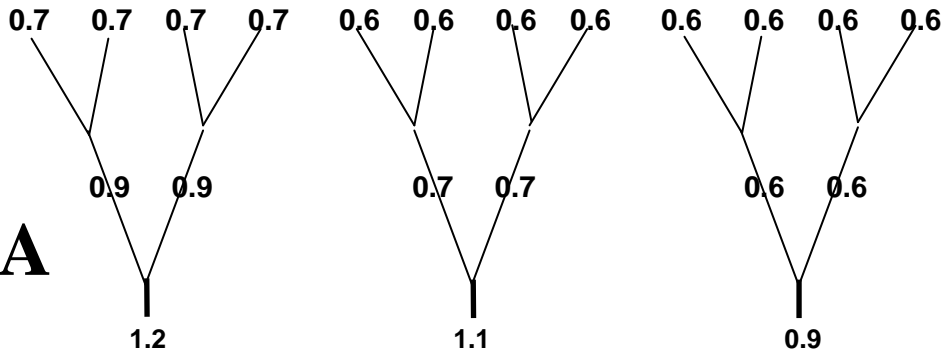

MIDDLE OF CANOPY **Avax XC - diameters of Edelrid competition lines [mm]**

Edelrid Aramid	
Ø 0.6 mm ...	7000-065
Ø 0.7 mm ...	7000-080
Ø 0.9 mm ...	7000-120
Ø 1.1 mm ...	7000-160
Ø 1.2 mm ...	7000-200

ROW **A**

ROW **B**

ROW **C**

ROW **D**

BREAKS **R**