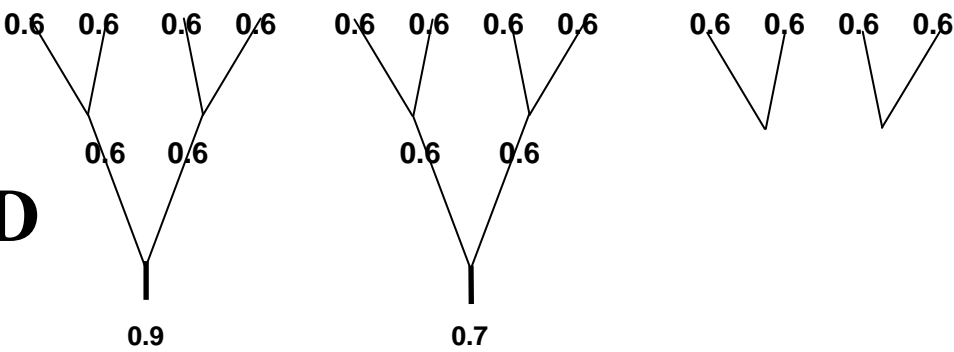

MIDDLE OF CANOPY **Avax XC - diameters of Edelrid competition lines [mm]**

Edelrid Aramid	
Ø 0.6 mm ...	7000-065
Ø 0.7 mm ...	7000-080
Ø 0.9 mm ...	7000-120
Ø 1.1 mm ...	7000-160
Ø 1.2 mm ...	7000-200

ROW **A**

ROW **B**

ROW **C**

ROW **D**

BREAKS **R**