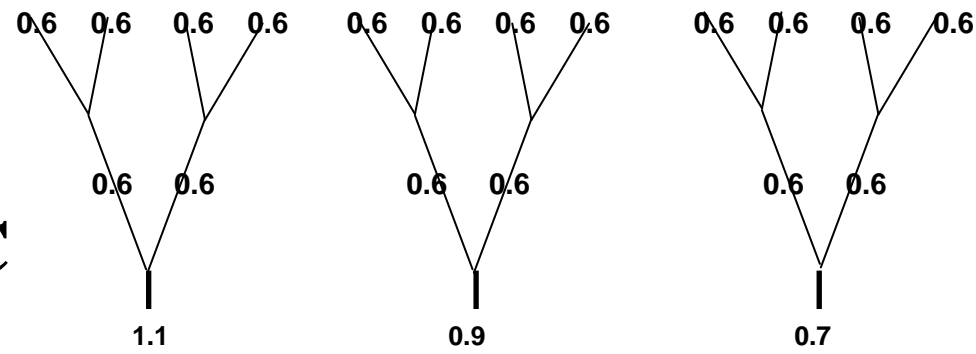

MIDDLE OF CANOPY **Avax XC - diameters of Edelrid competition lines [mm]**

Edelrid Aramid	
Ø 0.6 mm ...	7000-065
Ø 0.7 mm ...	7000-080
Ø 0.9 mm ...	7000-120
Ø 1.1 mm ...	7000-160
Ø 1.2 mm ...	7000-200

ROW **A**

ROW **B**

ROW **C**

ROW **D**

BREAKS **R**