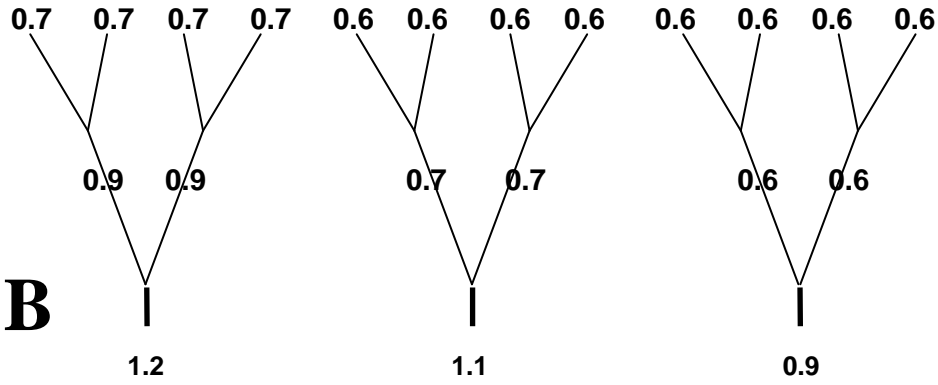

MIDDLE OF CANOPY **Avax XC - diameters of Edelrid competition lines [mm]**

Edelrid Aramid	
Ø 0.6 mm ...	7000-065
Ø 0.7 mm ...	7000-080
Ø 0.9 mm ...	7000-120
Ø 1.1 mm ...	7000-160
Ø 1.2 mm ...	7000-200

ROW **A**

ROW **B**

ROW **C**

ROW **D**

BREAKS **R**