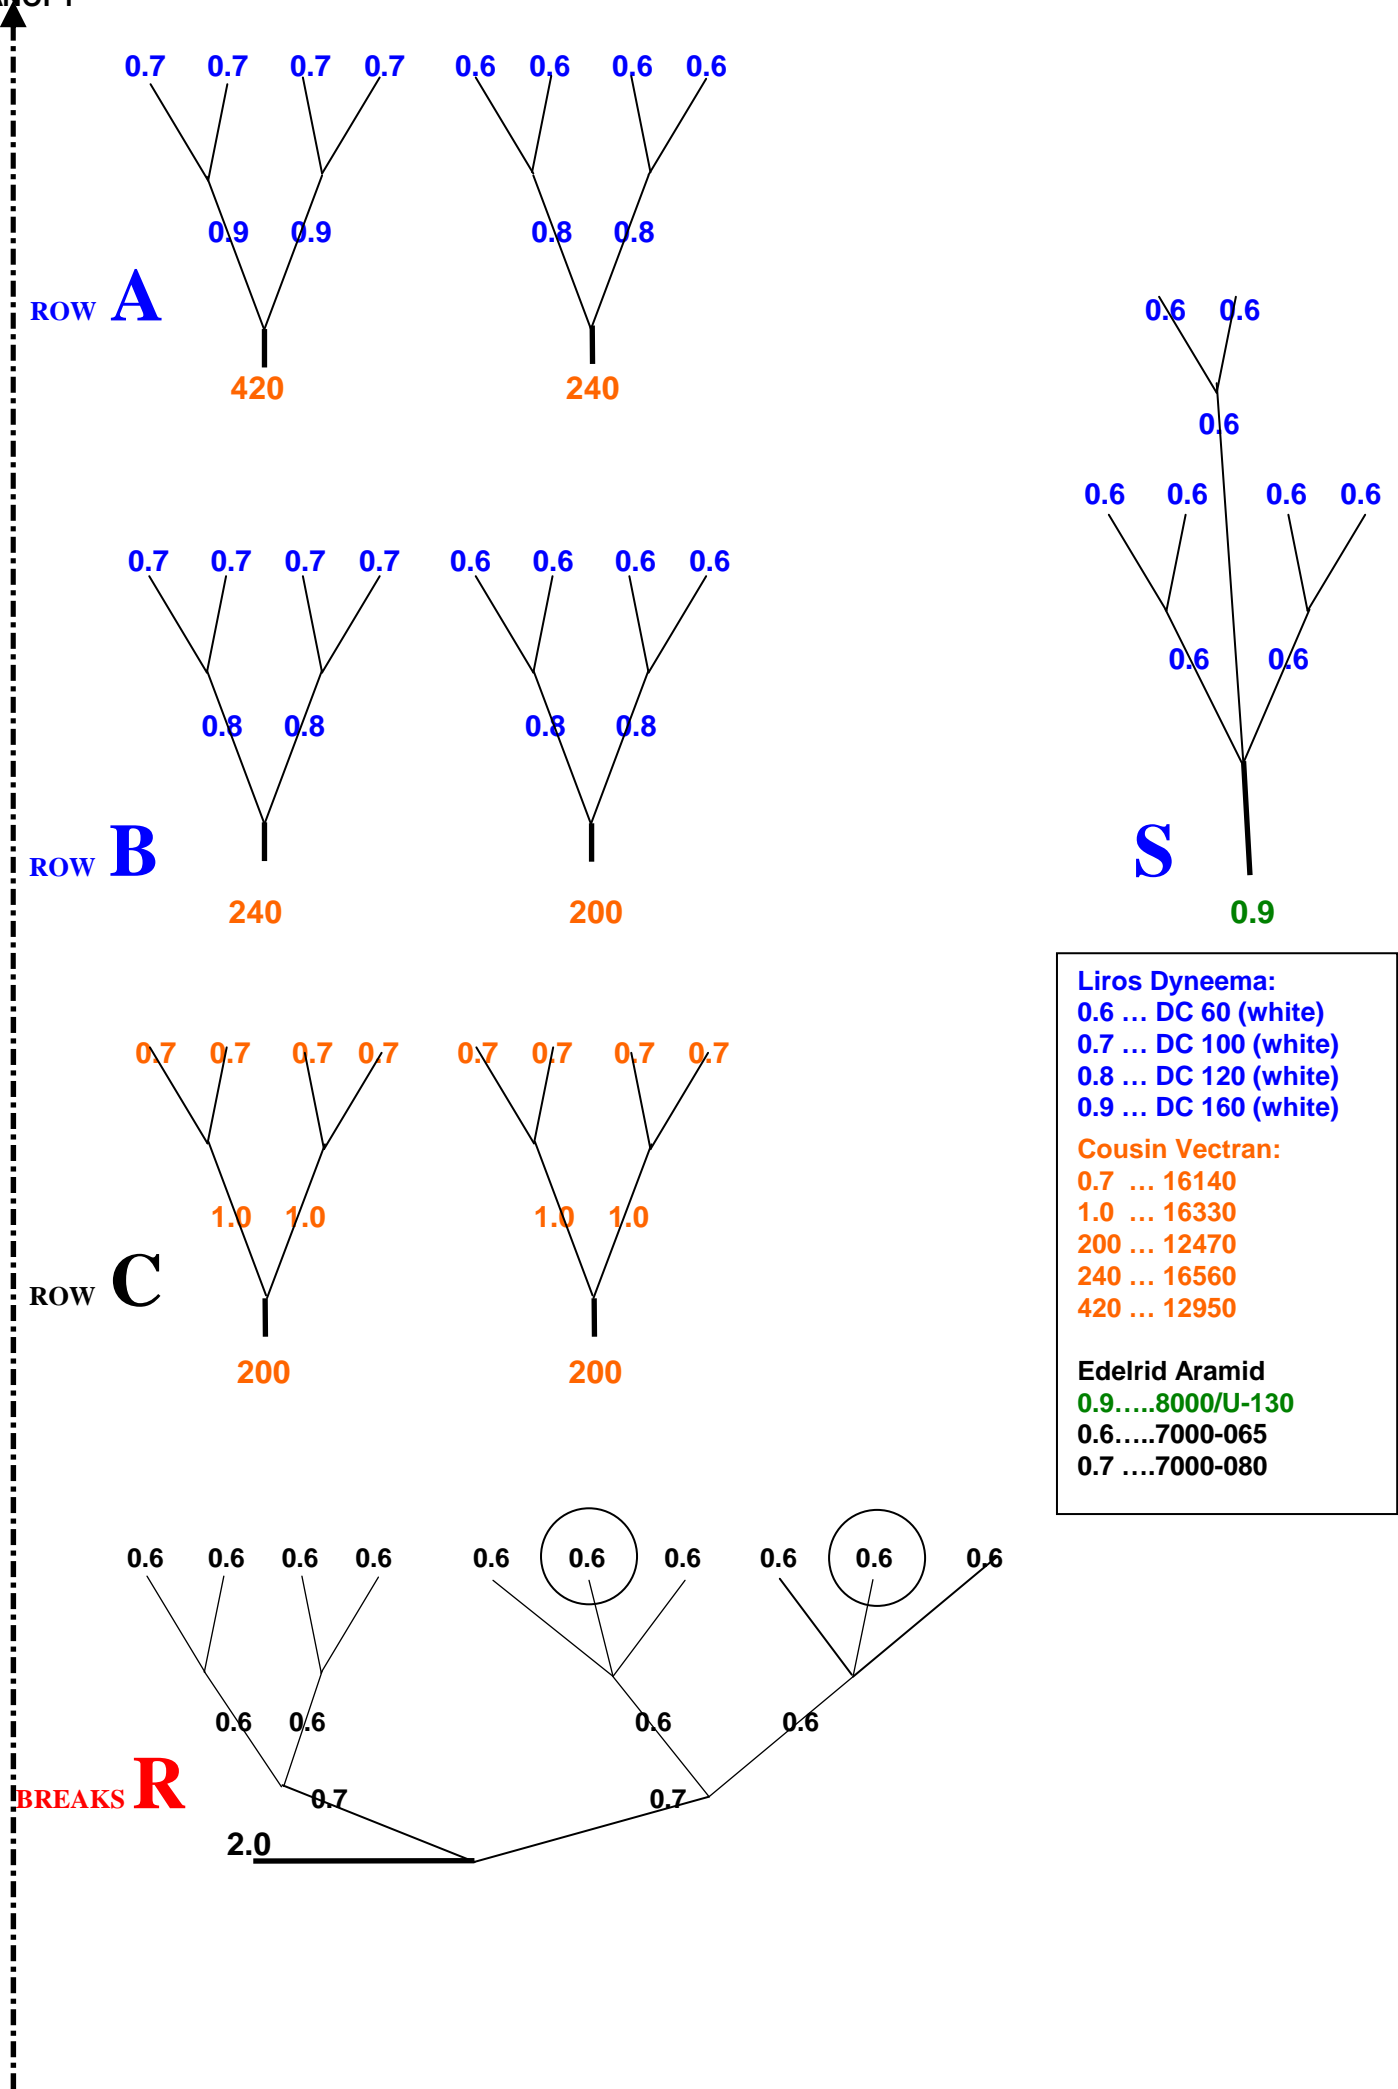

Aspen5 - diameters of lines - (V)

MIDDLE OF CANOPY

Liros Dyneema:	
0.6 ...	DC 60 (white)
0.7 ...	DC 100 (white)
0.8 ...	DC 120 (white)
0.9 ...	DC 160 (white)
Cousin Vectran:	
0.7 ...	16140
1.0 ...	16330
200 ...	12470
240 ...	16560
420 ...	12950
Edelrid Aramid	
0.9	8000/U-130
0.6	7000-065
0.7	7000-080